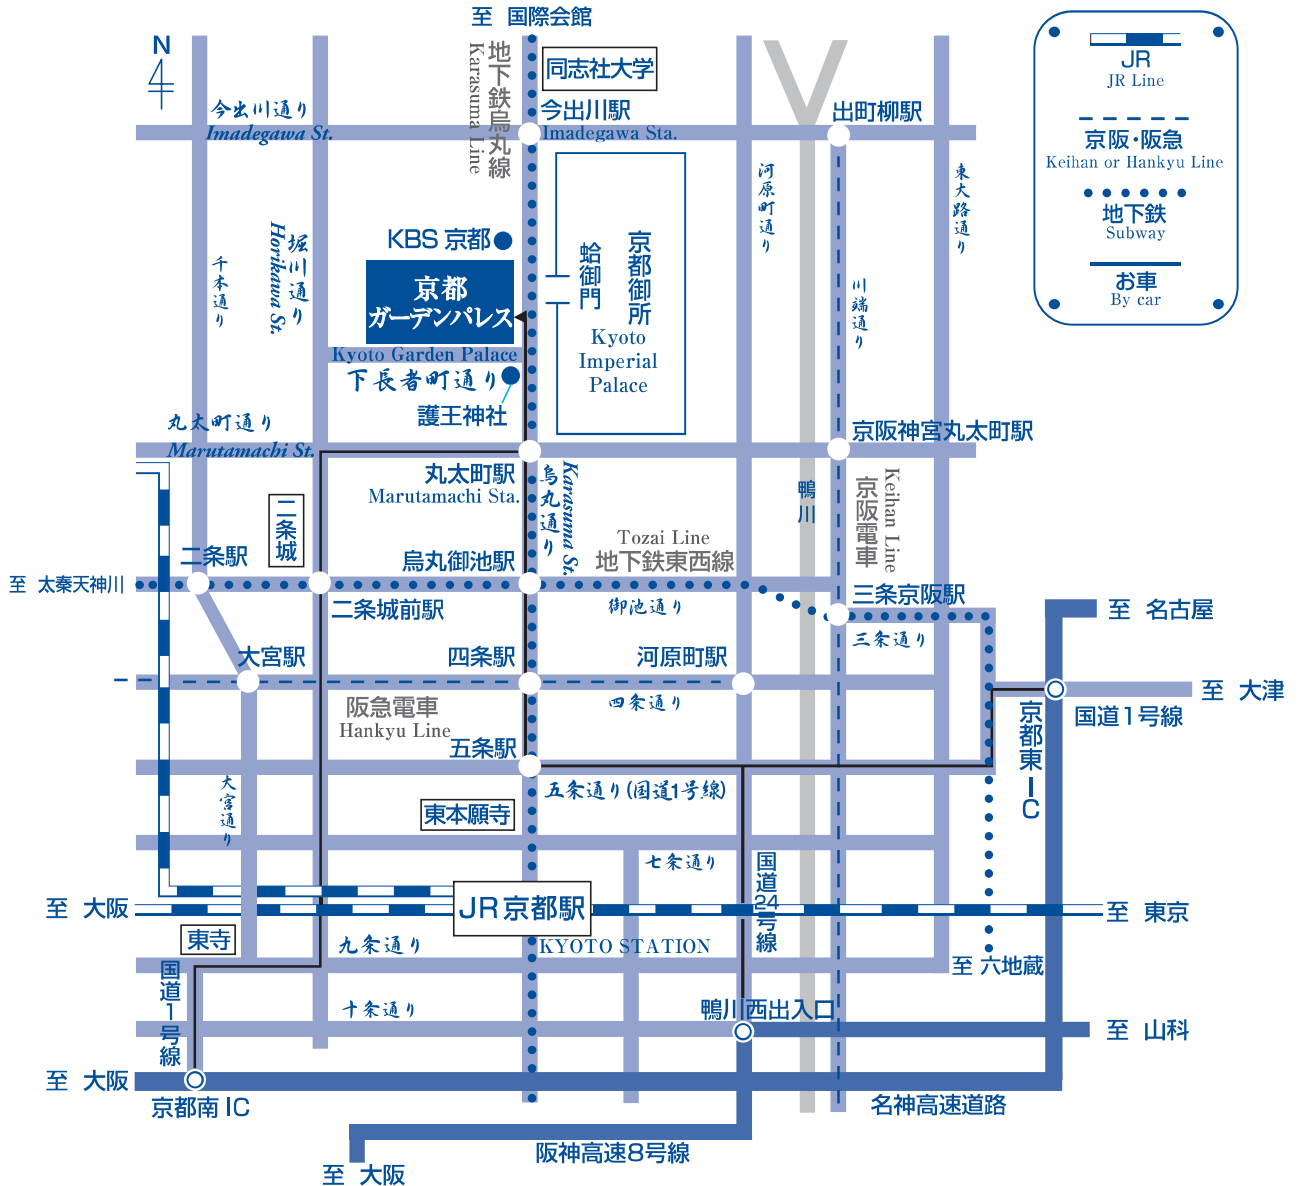

# KYOTO GARDEN PALACE ACCESS INFORMATION

## 交通のご案内/Traffic Guide

### ●地下鉄(烏丸線) SUBWAY(Karasuma Line)

丸太町駅②番出口左手徒歩8分

今出川駅⑥番出口右手徒歩8分

Almost 8 minutes on foot from Marutamachi Station

(Turn left out of exit ②)

or Imadegawa Station (Turn right out of exit ⑥).

### ●お車 BY CAR・TAXI

JR 京都駅より約15分 阪急烏丸駅より約10分

Almost 15 minutes from JR Kyoto Station by car.

名神高速道路京都東ICより国道1号線経由30分

名神高速道路京都南IC第1出口より国道1号線東寺経由30分

阪神高速8号京都線鴨川西出入口より国道24号線経由20分

HOTEL, BANQUET & RESTAURANT  
**京都ガーデンパレス**